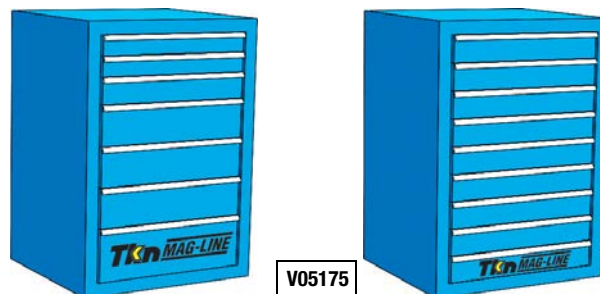

### Armadio a cassetti 36x36E altezza 850 mm

Armadio per utensili a cassetti (36x36E) dimensione utile 612x612 mm, costruito in lamiera di acciaio.  
Dotato di: serratura con bloccaggio simultaneo di tutti i cassetti e di un meccanismo che consente l'apertura di un solo cassetto alla volta.  
Cassetti: scorrono su guide con cuscinetti a sfera, una vasta gamma di accessori per la suddivisione interna permette un utilizzo razionale del volume dei cassetti.

Consegna Rapida 36 x 36E 200 Kg Estrazione Totale GARANZIA 10 ANNI

Finale Codice	V06805 5 cassetti €	V06810 5 cassetti €	V06815 7 cassetti €	V06820 8 cassetti €	N° cassetti	Altezza frontale cassetti (mm)	Estrazione cassetti	Portata cassetti (Kg)	Dimensione armadio LxPxH (mm)	Colore
0005	---				5	50 (Kg 75)-100-100-200-300	Totale	200	717x725x850	Grigio RAL 7035
0010	---				5	50 (Kg 75)-100-100-200-300	Totale	200	717x725x850	Blu RAL 5012
0005		---			5	100-150-150-150-200	Totale	200	717x725x850	Grigio RAL 7035
0010		---			5	100-150-150-150-200	Totale	200	717x725x850	Blu RAL 5012
0005			---		7	75-75-100-100-100-150-150	Totale	200	717x725x850	Grigio RAL 7035
0010			---		7	75-75-100-100-100-150-150	Totale	200	717x725x850	Blu RAL 5012
0005				---	8	50 (Kg 75)-75-75-100-100-100-100-150	Totale	200	717x725x850	Grigio RAL 7035
0010				---	8	50 (Kg 75)-75-75-100-100-100-100-150	Totale	200	717x725x850	Blu RAL 5012

### Armadio a cassetti 36x27E altezza 1000 mm

Armadio per utensili a cassetti (36x27E), costruito in lamiera di acciaio.  
Dotato di: chiusura simultanea dei cassetti e di un meccanismo antiribaltamento, che consente l'apertura di un solo cassetto alla volta.  
**Cassetti con fondo liscio** e perimetralmente dotati di asole con passo di 17 mm.