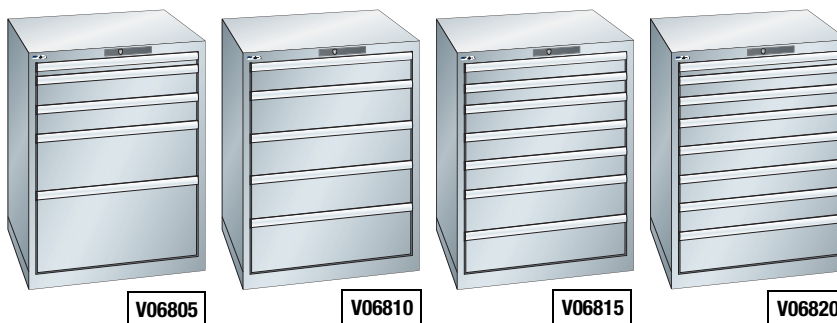

### Armadio a cassetti 36x36E altezza 850 mm

Armadio per utensili a cassetti (36x36E) dimensione utile 612x612 mm, costruito in lamiera di acciaio.  
Dotato di: serratura con bloccaggio simultaneo di tutti i cassetti e di un meccanismo che consente l'apertura di un solo cassetto alla volta.  
Cassetti: scorrono su guide con cuscinetti a sfera, una vasta gamma di accessori per la suddivisione interna permette un utilizzo razionale del volume dei cassetti.

Consegna Rapida 36 x 36E 200 Kg Estrazione Totale GARANZIA 10 ANNI

Finale Codice	V06805 5 cassetti €	V06810 5 cassetti €	V06815 7 cassetti €	V06820 8 cassetti €	N° cassetti	Altezza frontale cassetti (mm)	Estrazione cassetti	Portata cassetti (Kg)	Dimensione armadio LxPxH (mm)	Colore
0005	---				5	50 (Kg 75)-100-100-200-300	Totale	200	717x725x850	Grigio RAL 7035
0010	---				5	50 (Kg 75)-100-100-200-300	Totale	200	717x725x850	Blu RAL 5012
0005		---			5	100-150-150-150-200	Totale	200	717x725x850	Grigio RAL 7035
0010		---			5	100-150-150-150-200	Totale	200	717x725x850	Blu RAL 5012
0005			---		7	75-75-100-100-100-150-150	Totale	200	717x725x850	Grigio RAL 7035
0010			---		7	75-75-100-100-100-150-150	Totale	200	717x725x850	Blu RAL 5012
0005				---	8	50 (Kg 75)-75-75-100-100-100-100-150	Totale	200	717x725x850	Grigio RAL 7035
0010				---	8	50 (Kg 75)-75-75-100-100-100-100-150	Totale	200	717x725x850	Blu RAL 5012

### Armadio a cassetti 36x27E altezza 1000 mm

Armadio per utensili a cassetti (36x27E), costruito in lamiera di acciaio.  
Dotato di: chiusura simultanea dei cassetti e di un meccanismo antiribaltamento, che consente l'apertura di un solo cassetto alla volta.  
**Cassetti con fondo liscio** e perimetralmente dotati di asole con passo di 17 mm.