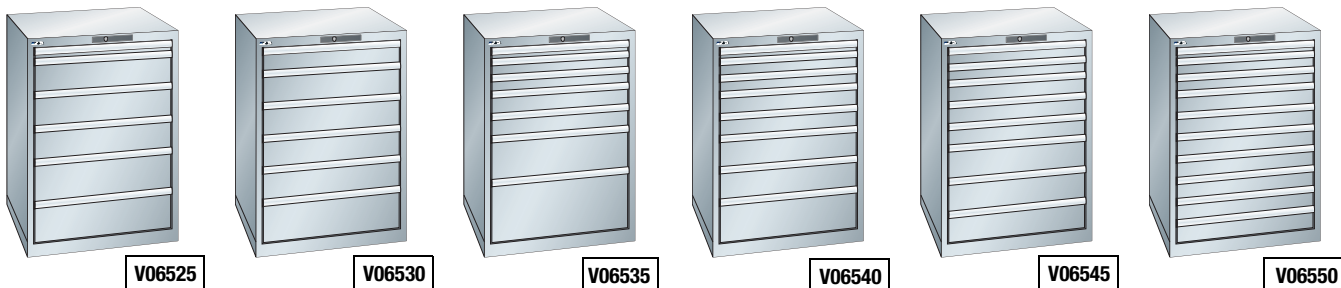

Armadio a cassettei 36x36E altezza 1000 mm

Armadio per utensili a cassettei (36x36E) dimensione utile 612x612 mm, costruito in lamiera di acciaio.

Dotato di: serratura con bloccaggio simultaneo di tutti i cassettei e di un meccanismo che consente l'apertura di un solo cassetto alla volta.

Cassetti: scorrono su guide con cuscinetti a sfera, una vasta gamma di accessori per la suddivisione interna permette un utilizzo razionale del volume dei cassettei.

Consegna Rapida 36 x 36E 75 Kg Estrazione Totale GARANZIA 10 ANNI

Armadio a cassettei 36x36E altezza 1000 mm

Armadio per utensili a cassettei (36x36E) dimensione utile 612x612 mm, costruito in lamiera di acciaio.

Dotato di: serratura con bloccaggio simultaneo di tutti i cassettei e di un meccanismo che consente l'apertura di un solo cassetto alla volta. Cassetti: sagomati e rinforzati, le pareti sono suddivise in unità (17 mm), il fondo forato per la disposizione dei divisori, scorrono su guide con cuscinetti a sfera, una vasta gamma di accessori per la suddivisione interna permette un utilizzo razionale del volume dei cassettei.