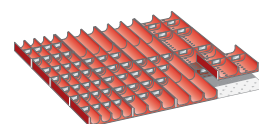

### Set di elementi a conca per la suddivisione dei cassette

Set di elementi a conca per la suddivisione dei cassette da 36x36E.

36  
x  
36E

Codice	€	Per altezza frontale (mm)	N° elementi conca	N° conche per elemento	N° separatori
V072050005	---	50	16 di ø 33	4	70

### Set di elementi a conca per la suddivisione dei cassette

Set di elementi a conca per la suddivisione dei cassette da 36x36E.

36  
x  
36E

Codice	€	Per altezza frontale (mm)	N° elementi conca	N° conche per elemento	N° separatori
V072100005	---	50	8 di ø 33 - 8 di ø 45	4 x ø 33 - 3 x ø 45	30 x ø 33 - 20 x ø 45

### Set di elementi a conca per la suddivisione dei cassette

Set di elementi a conca per la suddivisione dei cassette da 36x36E.

36  
x  
36E

Codice	€	Per altezza frontale (mm)	N° elementi conca	N° conche per elemento	N° separatori
V072150005	---	50	4 di ø 33 - 8 di ø 45 - 4 di ø 70	4 x ø 33 - 3 x ø 45 - 2 x ø 70	30 x ø 33 - 20 x ø 45 - 10 x ø 70

### Set di elementi a conca per la suddivisione dei cassette

Set di elementi a conca per la suddivisione dei cassette da 36x36E.

36  
x  
36E

Codice	€	Per altezza frontale (mm)	N° elementi conca	N° conche per elemento	N° separatori
V072200005	---	50	16 di ø 45	3	60