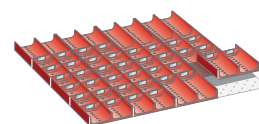

### Set di elementi a conca per la suddivisione dei cassette

Set di elementi a conca per la suddivisione dei cassette da 36x36E.

36  
x  
36E

Codice	€	Per altezza frontale (mm)	N° elementi conca	N° conche per elemento	N° separatori
V072150005	---	50	4 di ø 33 - 8 di ø 45 - 4 di ø 70	4 x ø 33 - 3 x ø 45 - 2 x ø 70	30 x ø 33 - 20 x ø 45 - 10 x ø 70

### Set di elementi a conca per la suddivisione dei cassette

Set di elementi a conca per la suddivisione dei cassette da 36x36E.

36  
x  
36E

Codice	€	Per altezza frontale (mm)	N° elementi conca	N° conche per elemento	N° separatori
V072200005	---	50	16 di ø 45	3	60

### Set di elementi a conca per la suddivisione dei cassette

Set di elementi a conca per la suddivisione dei cassette da 36x36E.

36  
x  
36E

Codice	€	Per altezza frontale (mm)	N° elementi conca	N° conche per elemento	N° separatori
V072250005	---	50	16 di ø 70	2	40

### Set di vaschette per la suddivisione dei cassette

Set di vaschette per la suddivisione dei cassette da 36x36E.

36  
x  
36E

Codice	€	Per altezza frontale (mm)	N° vaschette (mm/pezzi)	N° vaschette (mm/pezzi)	N° vaschette (mm/pezzi)
V072300005	---	50	75x75 / 16	150x75 / 16	150x150 / 4
V072300010	---	75	75x75 / 16	150x75 / 16	150x150 / 4