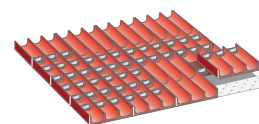

### Set di elementi a conca per la suddivisione dei cassette

Set di elementi a conca per la suddivisione dei cassette da 36x36E.

36  
x  
36E

Codice	€	Per altezza frontale (mm)	N° elementi conca	N° conche per elemento	N° separatori
V072050005	---	50	16 di ø 33	4	70

### Set di elementi a conca per la suddivisione dei cassette

Set di elementi a conca per la suddivisione dei cassette da 36x36E.

36  
x  
36E

Codice	€	Per altezza frontale (mm)	N° elementi conca	N° conche per elemento	N° separatori
V072100005	---	50	8 di ø 33 - 8 di ø 45	4 x ø 33 - 3 x ø 45	30 x ø 33 - 20 x ø 45

### Set di elementi a conca per la suddivisione dei cassette

Set di elementi a conca per la suddivisione dei cassette da 36x36E.

36  
x  
36E

Codice	€	Per altezza frontale (mm)	N° elementi conca	N° conche per elemento	N° separatori
V072150005	---	50	4 di ø 33 - 8 di ø 45 - 4 di ø 70	4 x ø 33 - 3 x ø 45 - 2 x ø 70	30 x ø 33 - 20 x ø 45 - 10 x ø 70

### Set di elementi a conca per la suddivisione dei cassette

Set di elementi a conca per la suddivisione dei cassette da 36x36E.

36  
x  
36E

Codice	€	Per altezza frontale (mm)	N° elementi conca	N° conche per elemento	N° separatori
V072200005	---	50	16 di ø 45	3	60