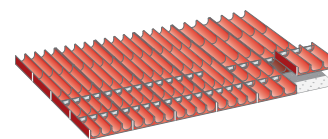

Armadio a cassette 54x36E altezza 1450 mm

Armadio per utensili a cassette (54x36E) dimensione utile 918x612 mm, costruito in lamiera di acciaio. Dotato di: serratura con bloccaggio simultaneo di tutti i cassetti e di un meccanismo che consente l'apertura di un solo cassetto alla volta. Cassetti: scorrono su guide con cuscinetti a sfera, una vasta gamma di accessori per la suddivisione interna permette un utilizzo razionale del volume dei cassetti.

Consegna Rapida 54 x 36E 200 Kg Estrazione Totale GARANZIA 10 ANNI

Finale Codice	V06935 9 cassetti €	V06940 9 cassetti €	V06945 10 cassetti €	N° cassetti	Altezza frontale cassetti (mm)	Estrazione cassetti	Portata cassetti (Kg)	Dimensione armadio LxPxH (mm)	Colore
0005	---			9	75-75-100-100-150-150-200-200-300	Totale	200	1023x725x1450	Grigio RAL 7035
0010	---			9	75-75-100-100-150-150-200-200-300	Totale	200	1023x725x1450	Blu RAL 5012
0005		---		9	100-100-100-150-150-150-150-300	Totale	200	1023x725x1450	Grigio RAL 7035
0010		---		9	100-100-100-150-150-150-150-300	Totale	200	1023x725x1450	Blu RAL 5012
0005			---	10	50 (Kg 75)-100-100-100-100-100-200-200-200	Totale	200	1023x725x1450	Blu RAL 5012
0010			---	10	50 (Kg 75)-100-100-100-100-100-200-200-200	Totale	200	1023x725x1450	Grigio RAL 7035

Set di elementi a conca per la suddivisione dei cassetti

Set di elementi a conca per la suddivisione dei cassetti da 54x36E.

54 x 36E

Codice	€	Per altezza frontale (mm)	N° elementi conca	N° conche per elemento	N° separatori
V073050005	---	50	16 di ø 33 - 8 di ø 45	4 x ø 33 - 3 x ø 45	30 x ø 33 - 10 x ø 45

Set di elementi a conca per la suddivisione dei cassetti

Set di elementi a conca per la suddivisione dei cassetti da 54x36E.

54 x 36E

Codice	€	Per altezza frontale (mm)	N° elementi conca	N° conche per elemento	N° separatori
V073100005	---	50	8 di ø 33 - 8 di ø 45 - 8 di ø 70	4 x ø 33 - 3 x ø 45 - 2 x ø 70	20 x ø 33 - 10 x ø 45 - 10 x ø 70