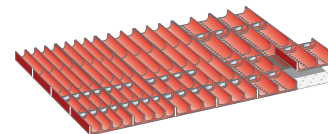

Armadio a cassette 54x36E altezza 1450 mm

Armadio per utensili a cassette (54x36E) dimensione utile 918x612 mm, costruito in lamiera di acciaio. Dotato di: serratura con bloccaggio simultaneo di tutti i cassetti e di un meccanismo che consente l'apertura di un solo cassetto alla volta. Cassetti: scorrono su guide con cuscinetti a sfera, una vasta gamma di accessori per la suddivisione interna permette un utilizzo razionale del volume dei cassetti.

Set di elementi a conca per la suddivisione dei cassetti

Set di elementi a conca per la suddivisione dei cassetti da 54x36E.

54 x 36E

Codice	€	Per altezza frontale (mm)	N° elementi conca	N° conche per elemento	N° separatori
V073050005	---	50	16 di ø 33 - 8 di ø 45	4 x ø 33 - 3 x ø 45	30 x ø 33 - 10 x ø 45

Set di elementi a conca per la suddivisione dei cassetti

Set di elementi a conca per la suddivisione dei cassetti da 54x36E.

54 x 36E

Codice	€	Per altezza frontale (mm)	N° elementi conca	N° conche per elemento	N° separatori
V073100005	---	50	8 di ø 33 - 8 di ø 45 - 8 di ø 70	4 x ø 33 - 3 x ø 45 - 2 x ø 70	20 x ø 33 - 10 x ø 45 - 10 x ø 70

Set di vaschette per la suddivisione dei cassetti

Set di vaschette per la suddivisione dei cassetti da 54x36E.

54 x 36E

Codice	€	Per altezza frontale (mm)	N° vaschette (mm/pezzi)	N° vaschette (mm/pezzi)
V073150005	---	50	150x75/12	150x150/18
V073150010	---	75	150x75/12	150x150/18
V073150015	---	100/125	150x75/12	150x150/18