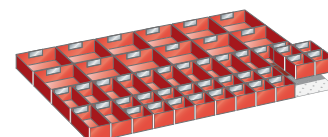

Set di elementi a conca per la suddivisione dei cassetti

Set di elementi a conca per la suddivisione dei cassetti da 54x36E.

54 x 36E

Codice	€	Per altezza frontale (mm)	N° elementi conca	N° conche per elemento	N° separatori
V073050005	---	50	16 di ø 33 - 8 di ø 45	4 x ø 33 - 3 x ø 45	30 x ø 33 - 10 x ø 45

Set di elementi a conca per la suddivisione dei cassetti

Set di elementi a conca per la suddivisione dei cassetti da 54x36E.

54 x 36E

Codice	€	Per altezza frontale (mm)	N° elementi conca	N° conche per elemento	N° separatori
V073100005	---	50	8 di ø 33 - 8 di ø 45 - 8 di ø 70	4 x ø 33 - 3 x ø 45 - 2 x ø 70	20 x ø 33 - 10 x ø 45 - 10 x ø 70

Set di vaschette per la suddivisione dei cassetti

Set di vaschette per la suddivisione dei cassetti da 54x36E.

54 x 36E

Codice	€	Per altezza frontale (mm)	N° vaschette (mm/pezzi)	N° vaschette (mm/pezzi)
V073150005	---	50	150x75/12	150x150/18
V073150010	---	75	150x75/12	150x150/18
V073150015	---	100/125	150x75/12	150x150/18

Set di vaschette per la suddivisione dei cassetti

Set di vaschette per la suddivisione dei cassetti da 54x36E.

54 x 36E

Codice	€	Per altezza frontale (mm)	N° vaschette (mm/pezzi)	N° vaschette (mm/pezzi)	N° vaschette (mm/pezzi)
V073200005	---	50	75x75/20	150x75/14	150x150/12
V073200010	---	75	75x75/20	150x75/14	150x150/12