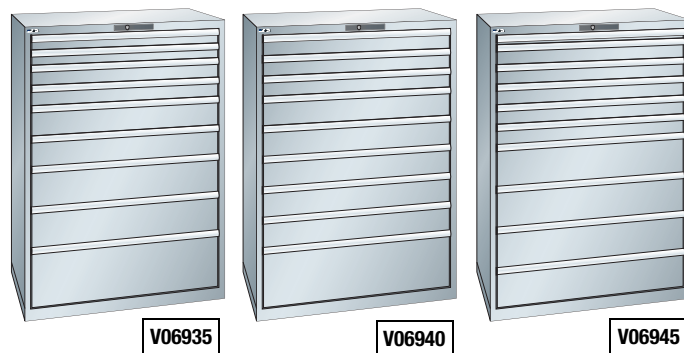

Armadio a cassette 54x36E altezza 1450 mm

Armadio per utensili a cassette (54x36E) dimensione utile 918x612 mm, costruito in lamiera di acciaio. Dotato di: serratura con bloccaggio simultaneo di tutti i cassetti e di un meccanismo che consente l'apertura di un solo cassetto alla volta. Cassetti: scorrono su guide con cuscinetti a sfera, una vasta gamma di accessori per la suddivisione interna permette un utilizzo razionale del volume dei cassetti.

Consegna Rapida 54 x 36E 200 Kg Estrazione Totale GARANZIA 10 ANNI

Finale Codice	V06935 9 cassetti €	V06940 9 cassetti €	V06945 10 cassetti €	N° cassetti	Altezza frontale cassetti (mm)	Estrazione cassetti	Portata cassetti (Kg)	Dimensione armadio LxPxH (mm)	Colore
0005	---			9	75-75-100-100-150-150-200-200-300	Totale	200	1023x725x1450	Grigio RAL 7035
0010	---			9	75-75-100-100-150-150-200-200-300	Totale	200	1023x725x1450	Blu RAL 5012
0005		---		9	100-100-100-150-150-150-150-300	Totale	200	1023x725x1450	Grigio RAL 7035
0010		---		9	100-100-100-150-150-150-150-300	Totale	200	1023x725x1450	Blu RAL 5012
0005			---	10	50 (Kg 75)-100-100-100-100-100-200-200-200	Totale	200	1023x725x1450	Blu RAL 5012
0010			---	10	50 (Kg 75)-100-100-100-100-100-200-200-200	Totale	200	1023x725x1450	Grigio RAL 7035

Set di elementi a conca per la suddivisione dei cassetti

Set di elementi a conca per la suddivisione dei cassetti da 54x36E.

54 x 36E

Codice	€	Per altezza frontale (mm)	N° elementi conca	N° conche per elemento	N° separatori
V073050005	---	50	16 di ø 33 - 8 di ø 45	4 x ø 33 - 3 x ø 45	30 x ø 33 - 10 x ø 45

Set di elementi a conca per la suddivisione dei cassetti

Set di elementi a conca per la suddivisione dei cassetti da 54x36E.

54 x 36E

Codice	€	Per altezza frontale (mm)	N° elementi conca	N° conche per elemento	N° separatori
V073100005	---	50	8 di ø 33 - 8 di ø 45 - 8 di ø 70	4 x ø 33 - 3 x ø 45 - 2 x ø 70	20 x ø 33 - 10 x ø 45 - 10 x ø 70