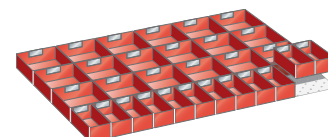

Armadio a cassette 54x36E altezza 1450 mm

Armadio per utensili a cassette (54x36E) dimensione utile 918x612 mm, costruito in lamiera di acciaio. Dotato di: serratura con bloccaggio simultaneo di tutti i cassetti e di un meccanismo che consente l'apertura di un solo cassetto alla volta. Cassetti: scorrono su guide con cuscinetti a sfera, una vasta gamma di accessori per la suddivisione interna permette un utilizzo razionale del volume dei cassetti.

Set di elementi a conca per la suddivisione dei cassetti

Set di elementi a conca per la suddivisione dei cassetti da 54x36E.

54 x 36E

Codice	€	Per altezza frontale (mm)	N° elementi conca	N° conche per elemento	N° separatori
V073050005	---	50	16 di ø 33 - 8 di ø 45	4 x ø 33 - 3 x ø 45	30 x ø 33 - 10 x ø 45

Set di elementi a conca per la suddivisione dei cassetti

Set di elementi a conca per la suddivisione dei cassetti da 54x36E.

54 x 36E

Codice	€	Per altezza frontale (mm)	N° elementi conca	N° conche per elemento	N° separatori
V073100005	---	50	8 di ø 33 - 8 di ø 45 - 8 di ø 70	4 x ø 33 - 3 x ø 45 - 2 x ø 70	20 x ø 33 - 10 x ø 45 - 10 x ø 70

Set di vaschette per la suddivisione dei cassetti

Set di vaschette per la suddivisione dei cassetti da 54x36E.

54 x 36E

Codice	€	Per altezza frontale (mm)	N° vaschette (mm/pezzi)	N° vaschette (mm/pezzi)
V073150005	---	50	150x75/12	150x150/18
V073150010	---	75	150x75/12	150x150/18
V073150015	---	100/125	150x75/12	150x150/18