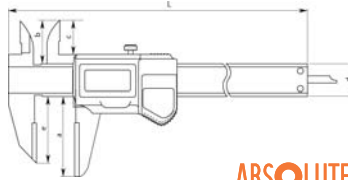

Uscita dati:

- Digimatic cavo cod. F051090005 e F051090010
- USB cod. F051090015

Batteria cod. F030270357

ABSOLUTE®